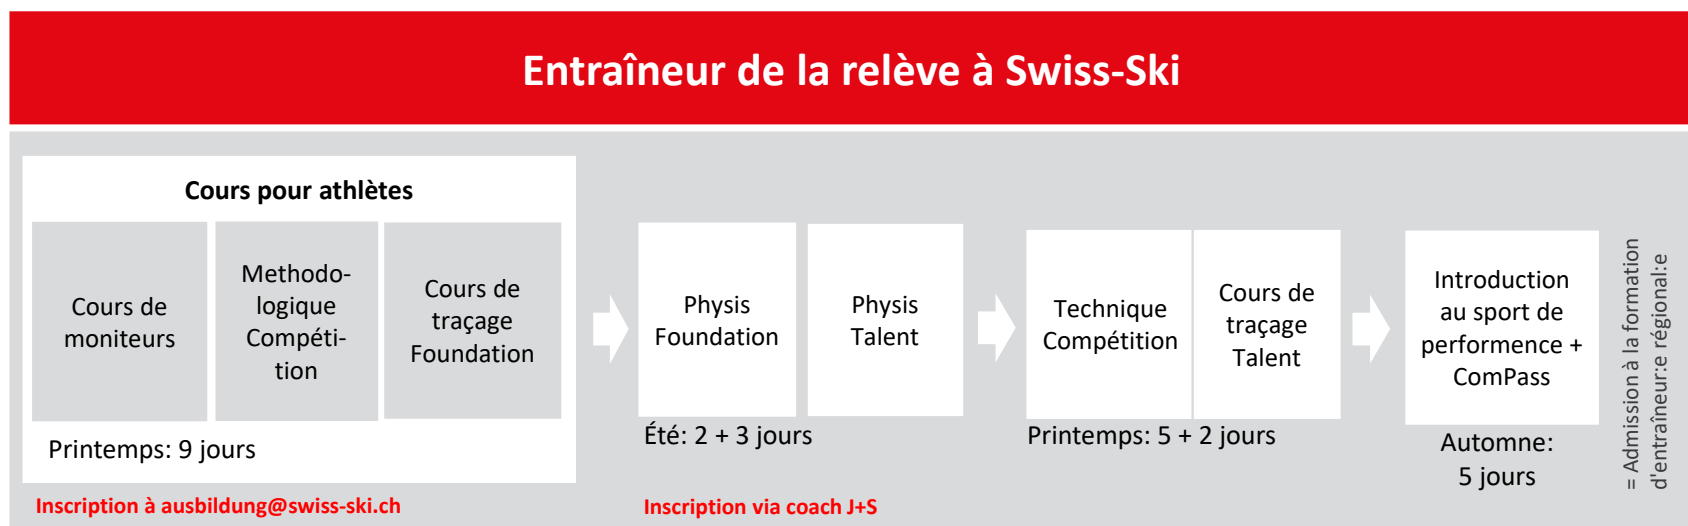

## Formation pour athlètes (ski)

Quatre blocs de formation compacts permettent d'obtenir le diplôme d'entraîneur de la relève Swiss-Ski. La formation d'entraîneur régional suit ensuite. Le cours "Athlètes" et le cours "Technique de compétition" peuvent être reconnus en tant que professeurs de sports de neige de niveau Aspirant.

### Motivation

- Plus d'entraîneurs formés dans le système
- Changement de perspective : de l'athlète à l'entraîneur
- Formation avec deux diplômes : Entraîneur de la relève + Professeur de sports de neige Niveau Aspirant (reconnaissance transversale)